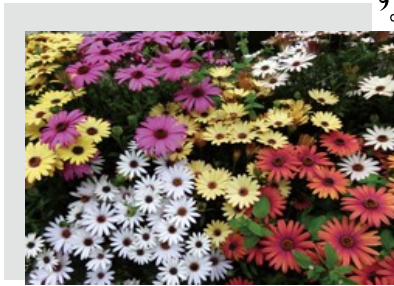

2022  
月刊  
**G F**  
タイムス

3月号

春のお花 「オステオ」

花色いろいろ、春におすすめ

オステオスペルマムは、南アフリカ原産のキク科の多年草です。見た目はデイモルホセカと似ていますが、分類的にはデイモルホセカは一年草、オステオスペルマムは多年草として分類されています。ただし、両者を交配して作られた種も最近多くあります。オステオスペルマムは、花びらがきらきらととして艶があり、太陽が顔を出すとともにに開き、夜間や曇天、雨の日は花びらが閉じます。最近では、花びらを閉じない品種も出てきています。オステオスペルマムは、薄紫やピンク・赤・オレンジ・黄色・白などとても豊富なカラーバリエーションで、花の咲き方も八重咲や花びらがスプーン状の品種もあります。多花性で斑入り品種もあり、葉っぱと花を両方楽しめる品種もあります。寄せ植えなどにも大活躍する、育てやすい草花です。

植える時に！

冬の植物から春の植物に植え替える時、根を傷めて弱ってしまうことがあります。そんなときには、植物を強くする効果のある活力剤がおすすめです！ハイポネックス社のリキダスが、当店のおすすめ！コリンなどの働きにより、植物を元気に根のはりもよくなり！肥料の吸収もよくなります！

今が植え時

アスパラガス大株苗株苗なら早くからアスパラガスが収穫できます。また、株が大きければその分、収穫量が増します。宿根性の野菜なので、土壌の栄養分をしつかり管理をすれば十年も収穫できることもあります。